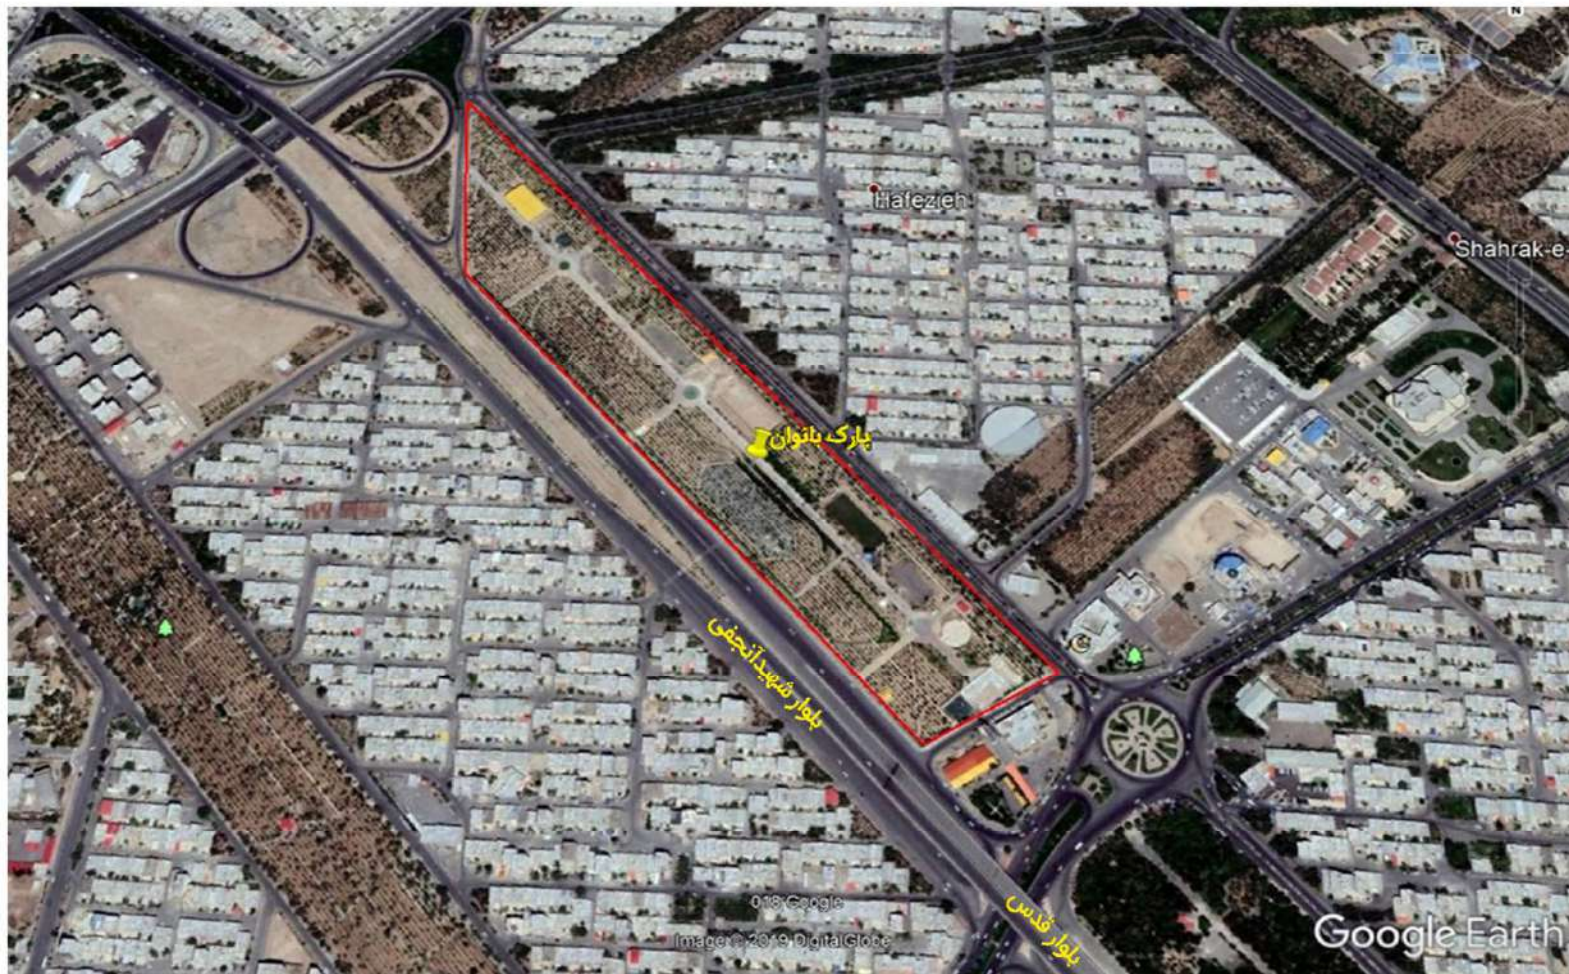

بلوار قدس، بلوار شهید آنجفی، پارک بانوان