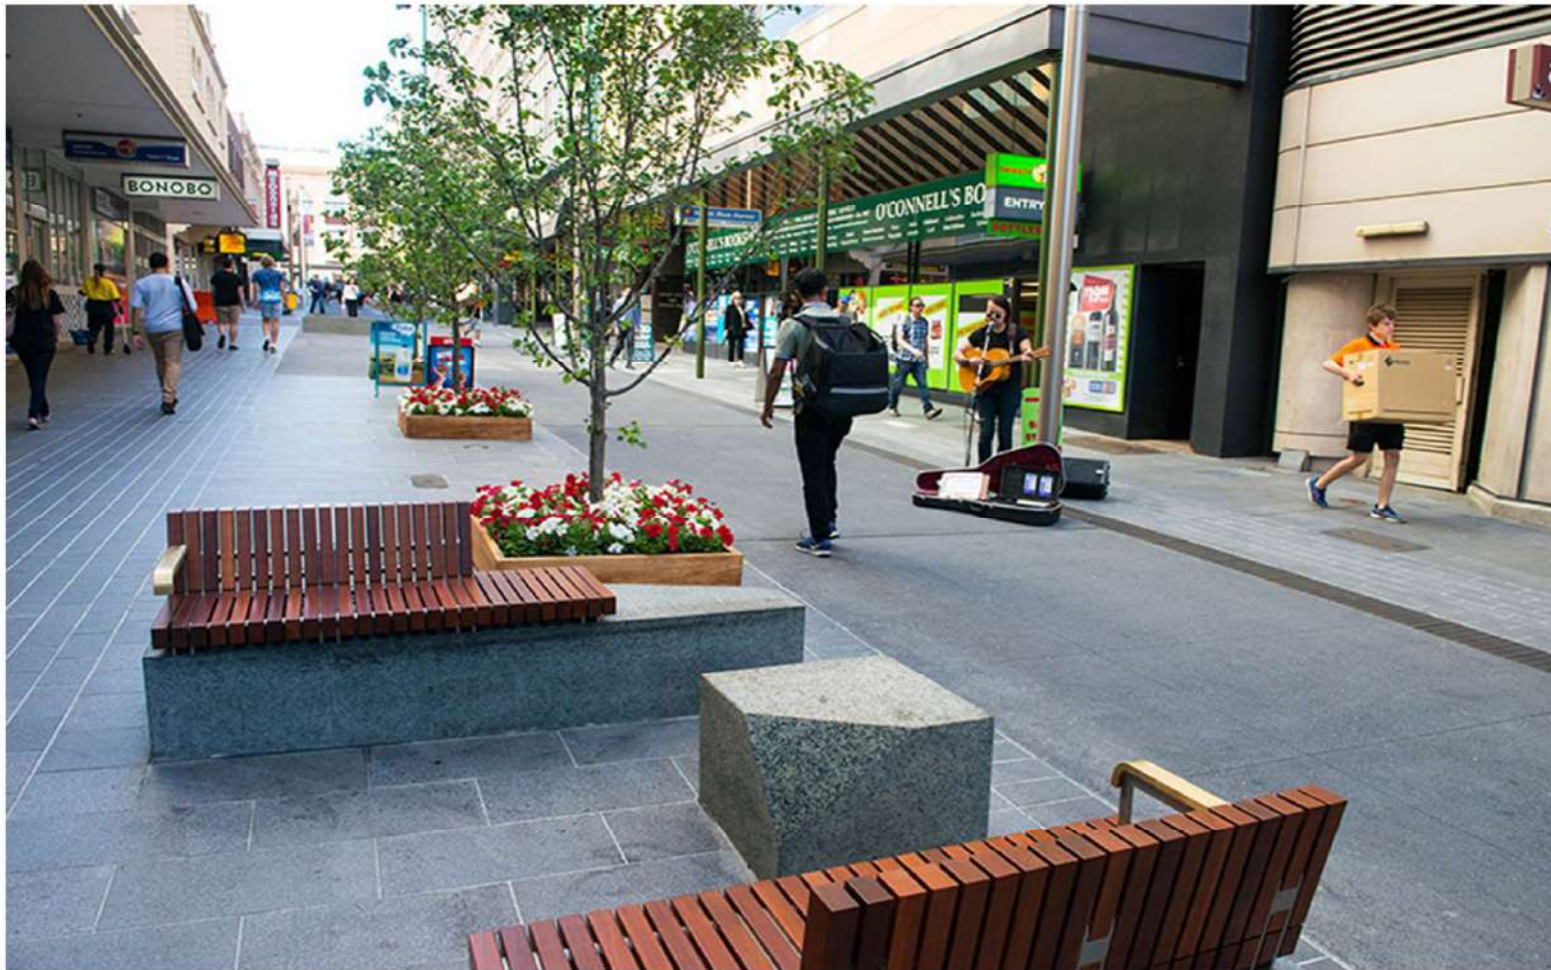

ایجاد پیاده راه و فود استریت خیابان امیرکبیر به عنوان فاز اول طرح جامع میدان شهدا

میدان شهدا- خیابان امیرکبیر

بهسازی کشتارگاه دام شهر اراک

عکس از خط کشتارگاه صنعتی

ساخت بلوک های مسکونی ، تجاری و اداری

پروژه خیابان شهید فردین پور در راستای سیاستهای بازآفرینی شهری