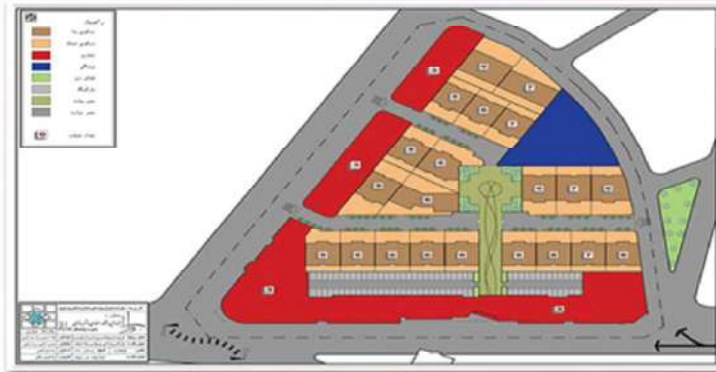

ایجاد پیاده راه و فود استریت خیابان امیرکبیر به عنوان فاز اول طرح جامع میدان شهدا

میدان شهدا- خیابان امیرکبیر

بهسازی کشتارگاه دام شهر اراک

عکس از خط کشتارگاه صنعتی

ساخت بلوک های مسکونی ، تجاری و اداری

پروژه خیابان شهید فردین پور در راستای سیاستهای بازآفرینی شهری

طرح های الگوی نوسازی

پروژه نوسازی پهنه میانیان شهید فردین پور

سایت پلان مصوب پروژه شهید فردین پور

تصاویر سه بعدی از پروژه شهید فردین پور

مشخصات پروژه:

آورده سرمایه گذاری (ریال)	اداری		تجاری		مسکونی		زیربنا (مترمربع)	عرصه (مترمربع)
۷۹۲/۰۸۰/۰۰۰/۰۰۰	مترائز زیربنای کل	تعداد واحد	مترائز زیربنای کل	تعداد واحد	مترائز زیربنای کل	تعداد واحد	۲۸/۳۱۶۸۳	۳۰۸۲،۹۲
	۱۳۱۱/۱۰	۱۸	۸۱۹۶/۱۱	۲۰۵	۵۰۳۰/۱۳	۵۰		

روش مشارکت: مشارکت مدنی

برنامه های میان مدت

ساخت استخر پارک بانوان

بلوار قدس، بلوار شهید آنجفی، پارک بانوان

مشخصات پروژه:

آورده سرمایه گذاری (ریال)	درصد تراکم	درصد سطح اشغال	کاربری های پیشنهادی	زیربنا (مترمربع)	عرصه (مترمربع)
۱۲۰,۰۰۰,۰۰۰,۰۰۰	۱۹۰	۱۰۰	ورزشی تفریحی	۷۱۲۹	۳۷۵۳